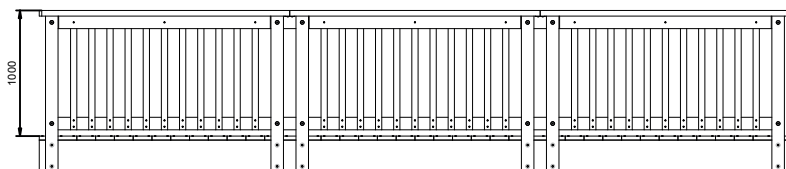

PASSERELLES LAMELLE COLLE

DIMENSIONS

Largeur passage : 1,50 m

MATÉRIAUX

Pin classe 4
Lamellé collé

INSTALLATION

Livrée montée
A spitter

Conforme aux Eurocodes - 500 daN/m²
Gardes corps conformes NF P01-012 & NF P01-013

Référence	Longueur	Poids	Epaisseur tablier	Descente de charge / culée	Ossature
640 110	9000 mm	2300 kg	500 mm	6615 daN	Lamellé collé
640 120	10000 mm	2572 kg	550 mm	7361 daN	Lamellé collé
640 130	11000 mm	3096 kg	620 mm	8277 daN	Lamellé collé
640 140	12000 mm	3780 kg	600 mm	9302 daN	Lamellé collé
640 150	13000 mm	4469 kg	640 mm	10329 daN	Lamellé collé