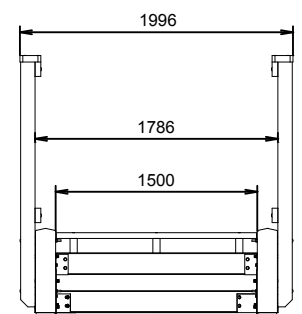

PASSERELLES LAMELLE COLLE

DIMENSIONS

Largeur passage : 1,50 m

MATÉRIAUX

Pin classe 4
Lamellé collé

INSTALLATION

Livrée montée
A spitter

Conforme aux Eurocodes - 500 daN/m²
Gardes corps conformes NF P01-012 & NF P01-013

Référence	Longueur	Poids	Epaisseur tablier	Descente de charge / culée	Ossature
640 110	9000 mm	2300 kg	500 mm	6615 daN	Lamellé collé
640 120	10000 mm	2572 kg	550 mm	7361 daN	Lamellé collé
640 130	11000 mm	3096 kg	620 mm	8277 daN	Lamellé collé
640 140	12000 mm	3780 kg	600 mm	9302 daN	Lamellé collé
640 150	13000 mm	4469 kg	640 mm	10329 daN	Lamellé collé