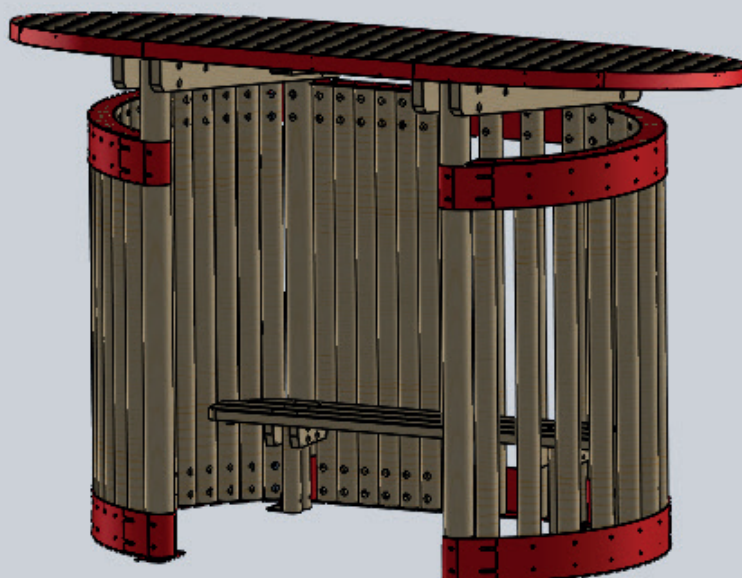

# ABRI ABRI'CO

REF : 650 051

Designers  
Annabelle GIROUD  
Flora SIDER

Ecole  
supérieure  
d'art  
et design  
Saint-Etienne

## DIMENSIONS

Longueur : 3300 mm  
Largeur : 1950 mm  
Hauteur : 2325 mm

## MATÉRIAUX

Pin classe 4  
Structure métallique en acier galvanisé  
et thermolaqué

Finition métal RAL 3004

## INSTALLATION

Livré monté  
Fixation par SPITT  
Poids : 1150 kg

Banc inclus

Rondino

**Rondino**

rue de l'industrie  
Z.I. du Champ de Mars

42600 SAVIGNEUX

☎ 04 77 96 29 81