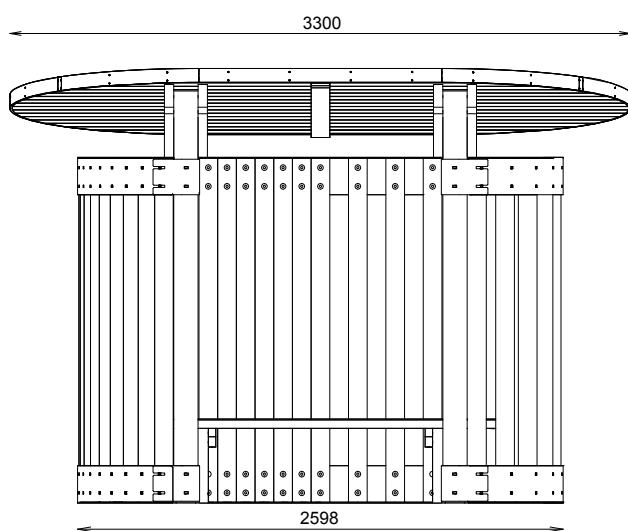

Rondino

Rondino

rue de l'industrie
Z.I. du Champ de Mars

42600 SAVIGNEUX

☎ 04 77 96 29 81

✉ info@rondino.fr

www.rondino.fr