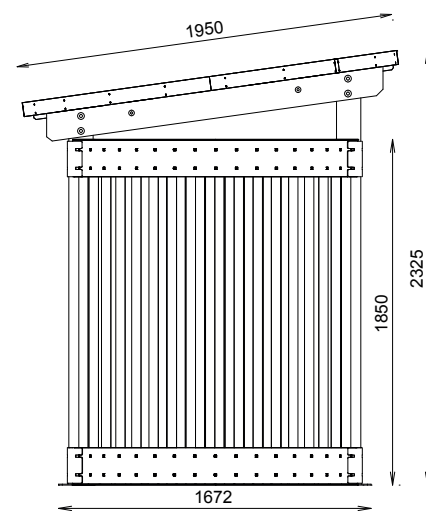

Rondino

Rondino

rue de l'industrie
Z.I. du Champ de Mars

42600 SAVIGNEUX

☎ 04 77 96 29 81

✉ info@rondino.fr

www.rondino.fr