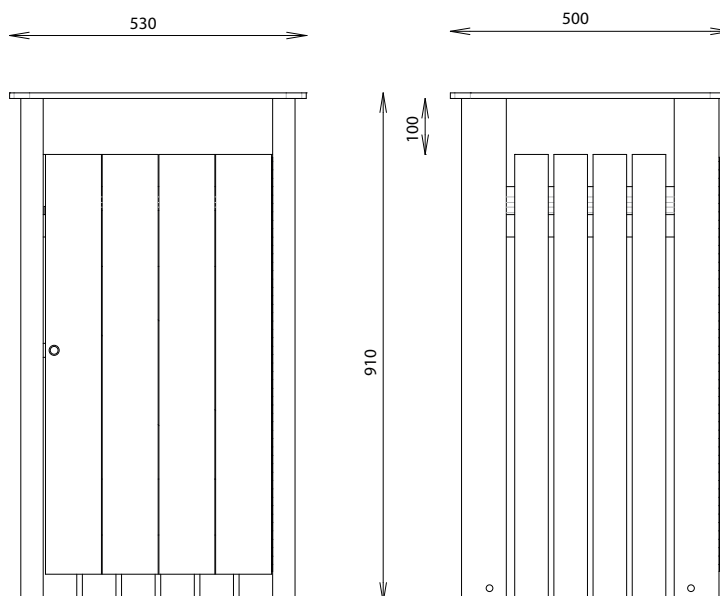

Rondino®

rue de l'industrie
Z.I. du Champ de Mars
42600 SAVIGNEUX

☎ 04 77 96 29 81

✉ info@rondino.fr

www.rondino.fr

MAJ : 27/05/2019