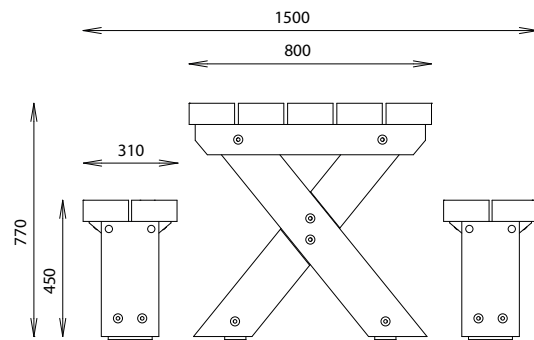

Rondino®

Rondino®

rue de l'industrie
Z.I. du Champ de Mars
42600 SAVIGNEUX

☎ 04 77 96 29 81

✉ info@rondino.fr

www.rondino.fr

MAJ : 18/04/2019