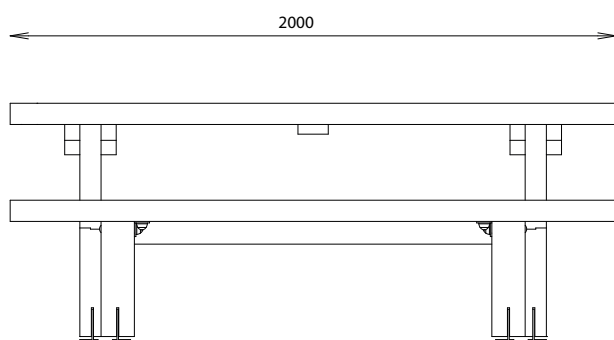

Rondino®

Rondino®

rue de l'industrie
Z.I. du Champ de Mars
42600 SAVIGNEUX

☎ 04 77 96 29 81

✉ info@rondino.fr

www.rondino.fr

MAJ : 18/04/2019