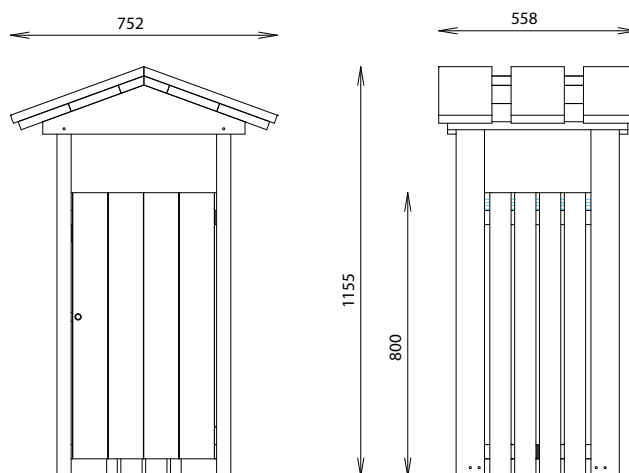

Rondino®

Rondino®

rue de l'industrie
Z.I. du Champ de Mars
42600 SAVIGNEUX
☎ 04 77 96 29 81
✉ info@rondino.fr
www.rondino.fr