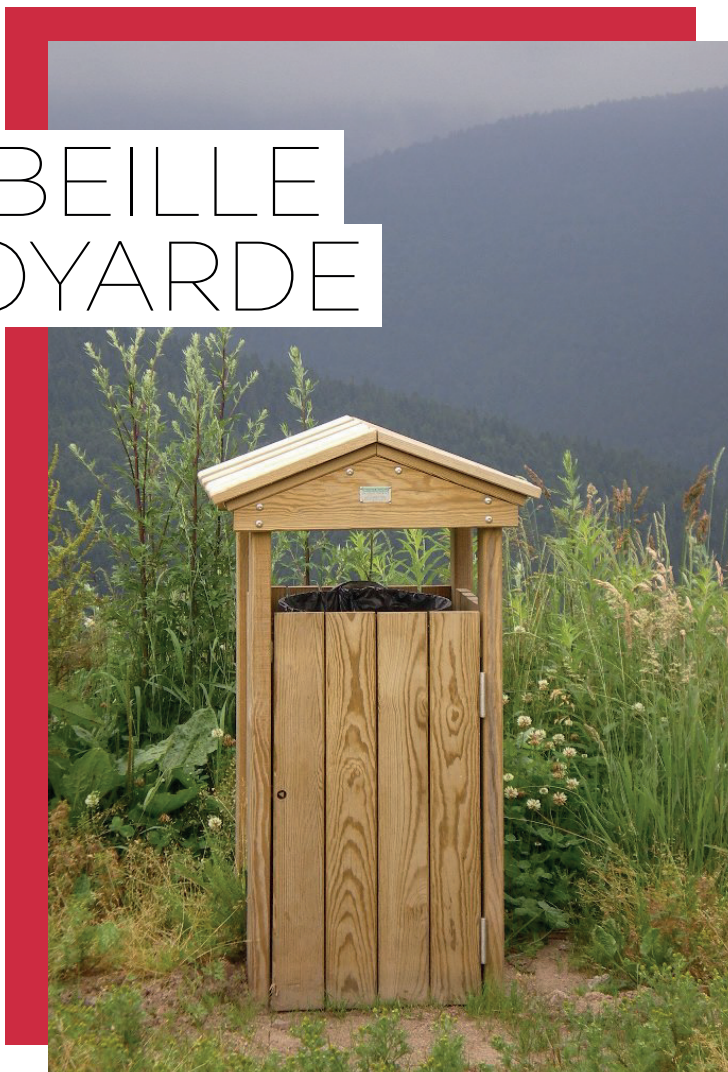

CORBEILLE SAVOYARDE

REF : 627 932

DIMENSIONS

Longeur : 752 mm
Largeur : 558 mm
Hauteur : 1155 mm
Contenance : 100 L

MATÉRIAUX

Pin classe 4
Acier galvanisé à chaud

INSTALLATION

Serrure clé triangle de 11
Livrée montée
Fixation par pattes de scellement
Poids : 60 Kg