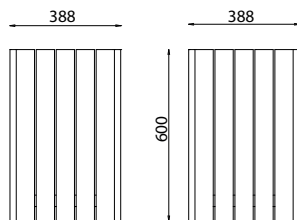

CORBEILLE ECO SCIAGE

Rondino®

MATÉRIAUX

Pin classe 4
Acier galvanisé à chaud

INSTALLATION

Livrée montée
Fixation par pattes de scellement

Référence	Longueur	Largeur	Hauteur	Poids	Contenance	Couvercle
627 923	388 mm	388 mm	600 mm	25 kg	50 L	non
627 925	458 mm	458 mm	800 mm	60 kg	100 L	non
627 924	400 mm	400 mm	626 mm	30 kg	50 L	oui
627 926	470 mm	470 mm	826 mm	65 kg	100 L	oui

627 923

627 924

OPTION

Seau métallique 627 656 (50 L)
Seau métallique 627 655-01 (100 L)

VARIANTE 627 926-03

Capacité 100L
Sans couvercle
60Kg
Seau métallique inclus
**Verrouillage par serrure poussoir
clé triangle de 11**