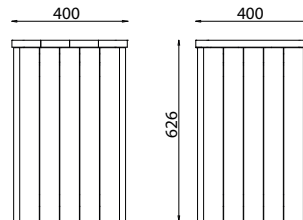

CORBEILLE ECO SCIAGE

Rondino®

MATÉRIAUX

Pin classe 4
Acier galvanisé à chaud

INSTALLATION

Livrée montée
Fixation par pattes de scellement

Référence	Longueur	Largeur	Hauteur	Poids	Contenance	Couvercle
627 923	388 mm	388 mm	600 mm	25 kg	50 L	non
627 925	458 mm	458 mm	800 mm	60 kg	100 L	non
627 924	400 mm	400 mm	626 mm	30 kg	50 L	oui
627 926	470 mm	470 mm	826 mm	65 kg	100 L	oui

627 923

627 924

OPTION

Seau métallique 627 656 (50 L)
Seau métallique 627 655-01 (100 L)

VARIANTE 627 926-03

Capacité 100L
Sans couvercle
60Kg
Seau métallique inclus
**Verrouillage par serrure poussoir
clé triangle de 11**