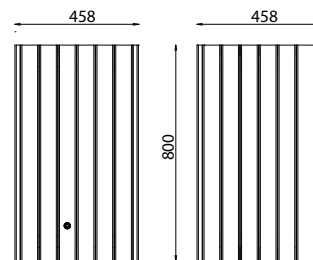

CORBEILLE ECO SCIAGE

Rondino®

MATÉRIAUX

Pin classe 4
Acier galvanisé à chaud

INSTALLATION

Livrée montée
Fixation par pattes de scellement

Référence	Longueur	Largeur	Hauteur	Poids	Contenance	Couvercle
627 923	388 mm	388 mm	600 mm	25 kg	50 L	non
627 925	458 mm	458 mm	800 mm	60 kg	100 L	non
627 924	400 mm	400 mm	626 mm	30 kg	50 L	oui
627 926	470 mm	470 mm	826 mm	65 kg	100 L	oui

627 923

627 924

OPTION

Seau métallique 627 656 (50 L)
Seau métallique 627 655-01 (100 L)

VARIANTE 627 926-03

Capacité 100L
Sans couvercle
60Kg
Seau métallique inclus
**Verrouillage par serrure poussoir
clé triangle de 11**