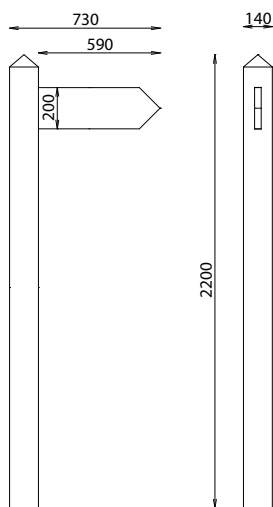

POTEAU DIRECTIONNEL FLECHE ENCASTREE

MATÉRIAUX

Pin classe 4
Flèche bois ou HPL
Gravure personnalisable

INSTALLATION

Fixation par scellement de l'appui bois

Option

500 507 flèche bois supplémentaire
500 507-04 flèche HPL supplémentaire

Référence	Longueur	Largeur	Hauteur	Poids	Flèche
627 429	730 mm	140 mm	2200 mm	50 kg	Pin massif gravé
627 430	730 mm	140 mm	2200 mm	50 kg	HPL gravé

Rondino®

Rondino®

rue de l'industrie
Z.I. du Champ de Mars
42600 SAVIGNEUX
☎ 04 77 96 29 81
✉ info@rondino.fr