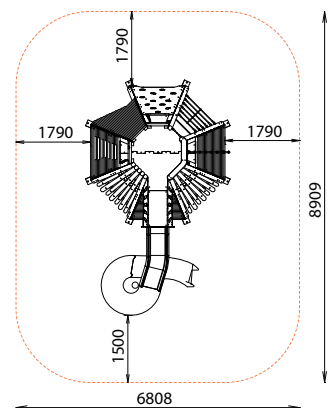

Largeur : 3228 mm

Hauteur : 2726 mm

Ensemble comprenant :

- 1 toboggan spirale
- 1 mur d'escalade
- 1 mur bois à grimper
- 1 corde à grimper
- 1 filet à grimper
- 1 cabane tipi
- 1 plateforme d'observation

Fixation par pieds à spitter

Surface utile : 8909 x 6808 mm

Zone d'impact : 51,76 m²

H.C.L. : 1930 mm

Poids : 990 kg

Rondino®

2726

Rondino®