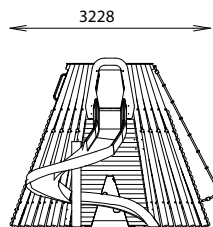

Largeur : 3228 mm

Hauteur : 2726 mm

Ensemble comprenant :

- 1 toboggan spirale
- 1 mur d'escalade
- 1 mur bois à grimper
- 1 corde à grimper
- 1 filet à grimper
- 1 cabane tipi
- 1 plateforme d'observation

Fixation par pieds à spitter

Surface utile : 8909 x 6808 mm

Zone d'impact : 51,76 m²

H.C.L. : 1930 mm

Poids : 990 kg

Rondino®

2726

Rondino®