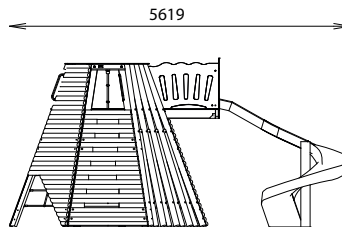

Largeur : 3228 mm

Hauteur : 2726 mm

Ensemble comprenant :

- 1 toboggan spirale
- 1 mur d'escalade
- 1 mur bois à grimper
- 1 corde à grimper
- 1 filet à grimper
- 1 cabane tipi
- 1 plateforme d'observation

Fixation par pieds à spitter

Surface utile : 8909 x 6808 mm

Zone d'impact : 51,76 m²

H.C.L. : 1930 mm

Poids : 990 kg

Rondino®

2726

Rondino®