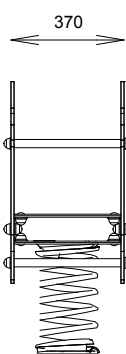

L'OISEAU YELO

REF : 600 166

2-6
ans

DESRIPTIF

Longueur : 620 mm
Largeur : 370 mm
Hauteur : 892 mm
Hauteur assise : 458 mm

MATÉRIAUX

Pin classe 4
Panneaux couleur HPL
Assise HPL
Ressort acier thermolaqué

INSTALLATION

Livré monté
Fixation sur tabouret d'ancrage
ou par équerres à spitter
Surface utile : 2620 x 2370 mm
Zone d'impact : 5,35 m²
H.C.L. : 600 mm
Poids : 30 kg

Rondino

rue de l'industrie
Z.I. du Champ de Mars
42600 SAVIGNEUX
☎ 04 77 96 29 81
✉ info@rondino.fr