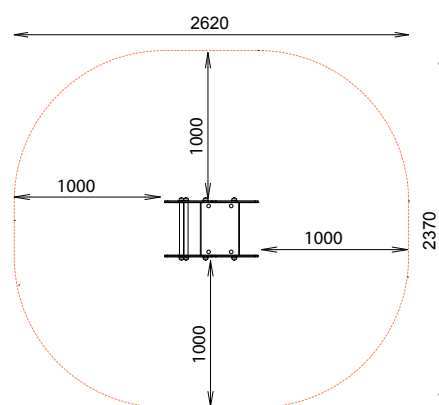

L'OISEAU YELO

REF : 600 166

2-6
ans

DESRIPTIF

Longueur : 620 mm
Largeur : 370 mm
Hauteur : 892 mm
Hauteur assise : 458 mm

MATÉRIAUX

Pin classe 4
Panneaux couleur HPL
Assise HPL
Ressort acier thermolaqué

INSTALLATION

Livré monté
Fixation sur tabouret d'ancrage
ou par équerres à spitter
Surface utile : 2620 x 2370 mm
Zone d'impact : 5,35 m²
H.C.L. : 600 mm
Poids : 30 kg

Rondino

rue de l'industrie
Z.I. du Champ de Mars
42600 SAVIGNEUX
☎ 04 77 96 29 81
✉ info@rondino.fr