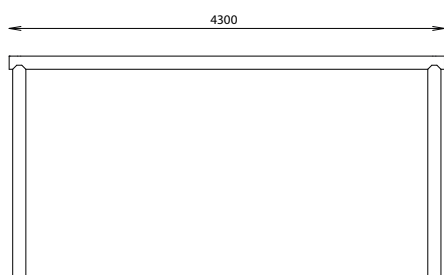

BUT DE FOOT

MATÉRIAUX

Pin classe 4

INSTALLATION

Fixation par scellement des appuis bois

Référence	Longueur	Largeur	Hauteur	Poids	Particularité
604 418	4300 mm	130 mm	2190 mm	102 Kg	Sans filet
604 418-04	4300 mm	3635 mm	2190 mm	150 Kg	Avec filet