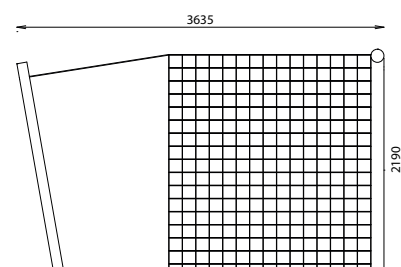

BUT DE FOOT

MATÉRIAUX

Pin classe 4

INSTALLATION

Fixation par scellement des appuis bois

Référence	Longueur	Largeur	Hauteur	Poids	Particularité
604 418	4300 mm	130 mm	2190 mm	102 Kg	Sans filet
604 418-04	4300 mm	3635 mm	2190 mm	150 Kg	Avec filet