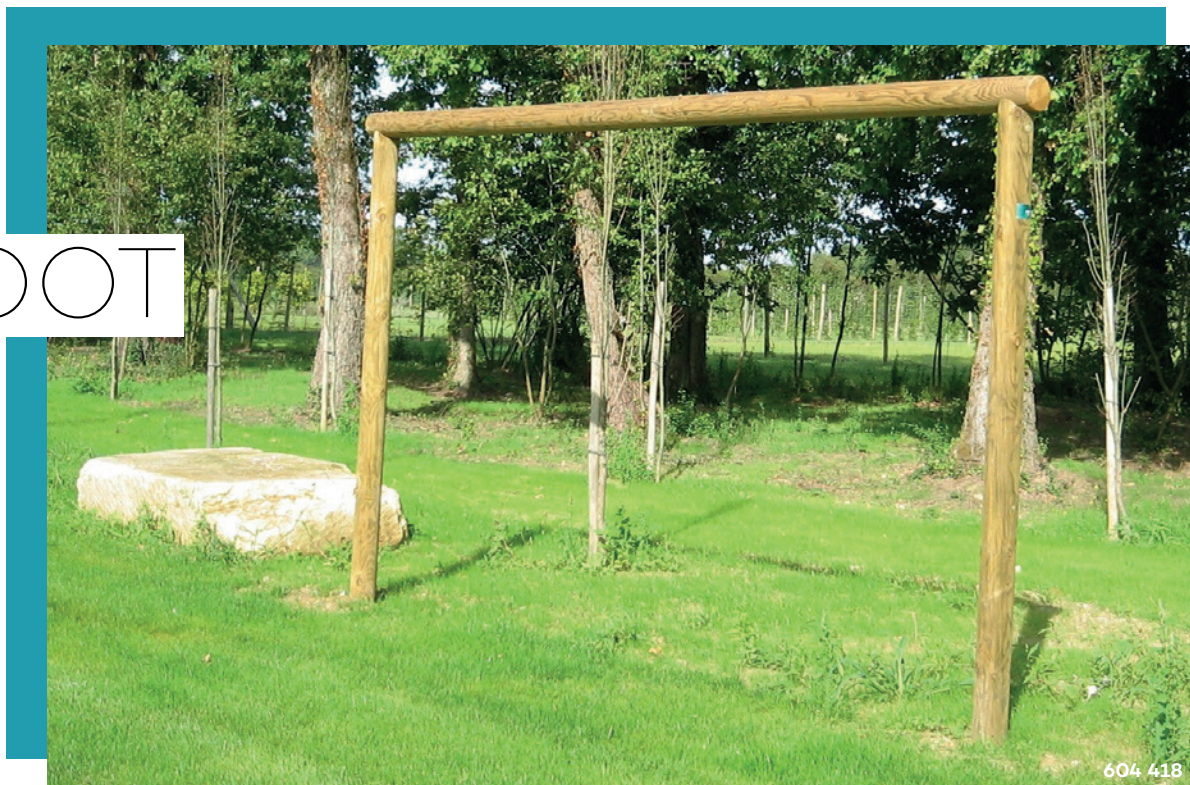

BUT DE FOOT

MATÉRIAUX

Pin classe 4

INSTALLATION

Fixation par scellement des appuis bois

Référence	Longueur	Largeur	Hauteur	Poids	Particularité
604 418	4300 mm	130 mm	2190 mm	102 Kg	Sans filet
604 418-04	4300 mm	3635 mm	2190 mm	150 Kg	Avec filet