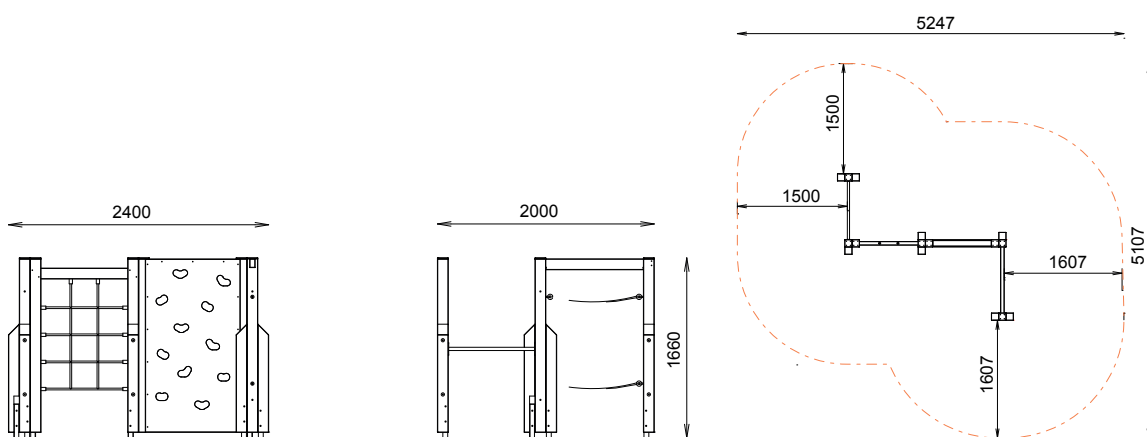

## DESCRIPTIF

Longueur : 2400 mm  
Largeur : 2000 mm  
Hauteur : 1660 mm

Ensemble comprenant :

- 1 cadre mur d'escalade sportif
- 1 cadre filet vertical sportif
- 1 pont de singe
- 1 barre fixe sportive

## MATÉRIAUX

Pin classe 4  
Panneau couleur HPL  
Filet corde armée  
Barre inox  
Corde

## INSTALLATION

Éléments livrés montés :  
Cadre mur d'escalade sportif  
Cadre filet vertical sportif

Fixation à sceller ou à spitter  
Surface utile : 5247 x 5107 mm  
Zone d'impact : 20,05 m<sup>2</sup>  
H.C.L. : 1660 mm  
Poids : 221 kg