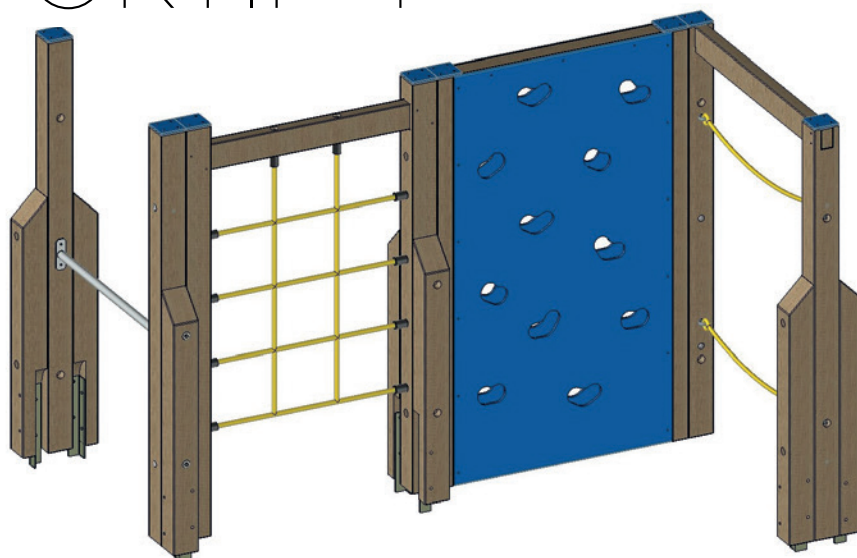

# CADRE SPORTIF 4

REF : 600 452

2-6  
ans

Rondino®

## DESCRIPTIF

Longueur : 2400 mm  
Largeur : 2000 mm  
Hauteur : 1660 mm

Ensemble comprenant :

- 1 cadre mur d'escalade sportif
- 1 cadre filet vertical sportif
- 1 pont de singe
- 1 barre fixe sportive

## MATÉRIAUX

Pin classe 4  
Panneau couleur HPL  
Filet corde armée  
Barre inox  
Corde

## INSTALLATION

Éléments livrés montés :  
Cadre mur d'escalade sportif  
Cadre filet vertical sportif

Fixation à sceller ou à spitter  
Surface utile : 5247 x 5107 mm  
Zone d'impact : 20,05 m<sup>2</sup>  
H.C.L. : 1660 mm  
Poids : 221 kg