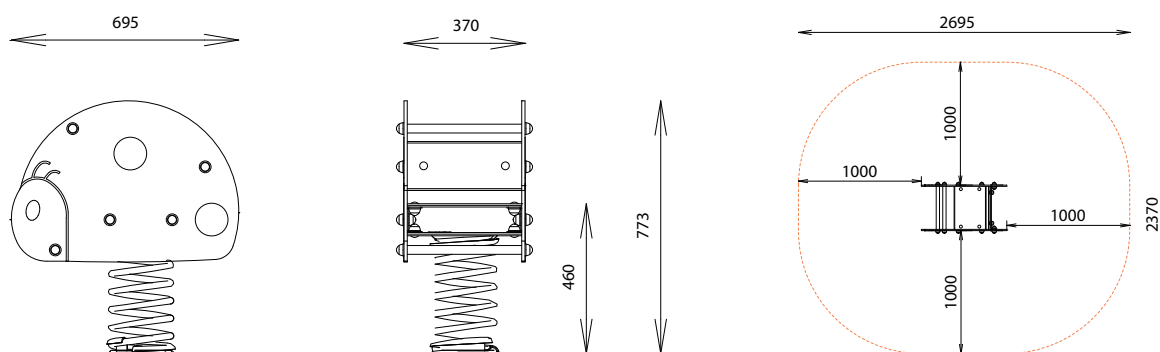

LA COCCINELLE

REF : 600 164

2-6
ans

DESRIPTIF

Longueur : 695 mm
Largeur : 370 mm
Hauteur : 773 mm
Hauteur d'assise : 460 mm

MATÉRIAUX

Panneaux couleur HPL
Assise et dossier HPL
Ressort acier thermolaqué

INSTALLATION

Livré monté
Fixation sur tabouret d'ancrage
ou par équerres à spitter
Surface utile : 2695 x 2370 mm
Zone d'impact : 5,53 m²
H.C.L. : 600 mm
Poids : 40 kg

Rondino

rue de l'industrie
Z.I. du Champ de Mars
42600 SAVIGNEUX
☎ 04 77 96 29 81
✉ info@rondino.fr