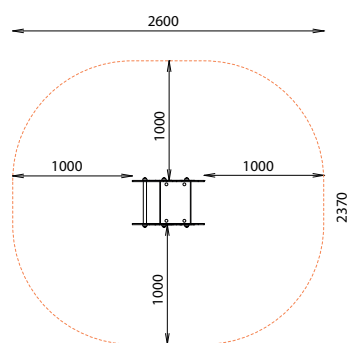

LA POMME

REF : 600 122

2-6
ans

Rondino®

DESRIPTIF

Longueur : 600 mm
Largeur : 370 mm
Hauteur : 790 mm
Hauteur assise : 460 mm

MATÉRIAUX

Panneaux couleur HPL
Assise HPL
Ressort acier thermolaqué

INSTALLATION

Livré monté
Fixation sur tabouret d'ancrage
ou par équerres à spitter
Surface utile : 2600 x 2370 mm
Zone d'impact : 5,30 m²
H.C.L. : 600 mm
Poids : 40 kg

Rondino®

rue de l'industrie
Z.I. du Champ de Mars
42600 SAVIGNEUX