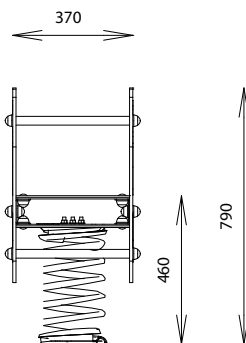

LA POMME

REF : 600 122

2-6
ans

Rondino®

DESRIPTIF

Longueur : 600 mm
Largeur : 370 mm
Hauteur : 790 mm
Hauteur assise : 460 mm

MATÉRIAUX

Panneaux couleur HPL
Assise HPL
Ressort acier thermolaqué

INSTALLATION

Livré monté
Fixation sur tabouret d'ancrage
ou par équerres à spitter
Surface utile : 2600 x 2370 mm
Zone d'impact : 5,30 m²
H.C.L. : 600 mm
Poids : 40 kg

Rondino®

rue de l'industrie
Z.I. du Champ de Mars
42600 SAVIGNEUX