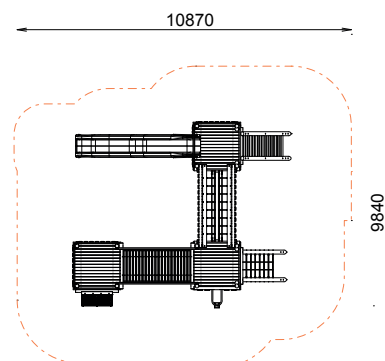

Rondino®

rue de l'industrie
Z.I. du Champ de Mars
42600 SAVIGNEUX

☎ 04 77 96 29 81

✉ info@rondino.fr

www.rondino.fr

MAJ : 14/02/2019