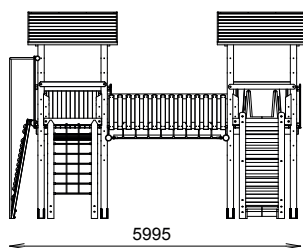

Rondino®

rue de l'industrie
Z.I. du Champ de Mars
42600 SAVIGNEUX

☎ 04 77 96 29 81

✉ info@rondino.fr

www.rondino.fr

MAJ : 14/02/2019