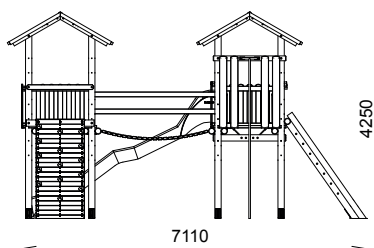

Rondino®

rue de l'industrie
Z.I. du Champ de Mars
42600 SAVIGNEUX

☎ 04 77 96 29 81

✉ info@rondino.fr

www.rondino.fr

MAJ : 14/02/2019