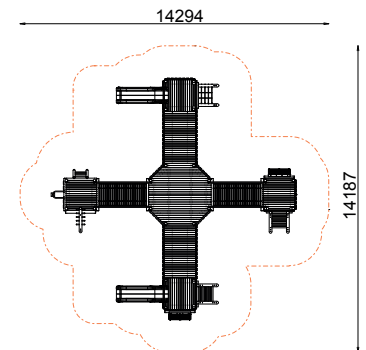

ETOILE

REF : 601 316

3-6
ans

Rondino®

Photo non contractuelle

DESSCRIPTIF

Longueur : 11294 mm
Largeur : 11187 mm
Hauteur : 3967 mm

Ensemble comprenant :

- 4 tours hautes 100
- 1 tour octogonale 100
- 4 toitures sciage 2 pentes
- 2 gardes-corps sciage
- 2 murs d'escalade 100
- 2 toboggans polyester 100
- 2 ponts sciage
- 2 ponts suspendus
- 1 filet à grimper 100
- 2 échelles 100
- 1 échelle perroquet 100
- 1 échelle verticale 100
- 1 descente de pompier 100

MATÉRIAUX

Pin classe 4
Toboggans polyester
Filet corde armée
Barres inox

INSTALLATION

Éléments livrés montés :

Toiture sciage
Garde-corps sciage
Mur d'escalade 100
Pont suspendu
Filet à grimper 100
Échelle 100
Échelle perroquet 100
Échelle verticale 100

Fixation par pieds à spitter

Surface utile : 14294 x 14187 mm

Zone d'impact : 136,95 m²

H.C.L. : 1830 mm

Poids : 4630 kg

Rondino®

rue de l'industrie
Z.I. du Champ de Mars
42600 SAVIGNEUX

☎ 04 77 96 29 81