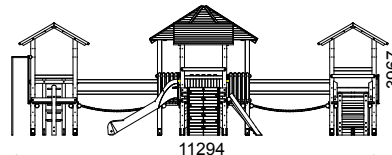

MATÉRIAUX

Pin classe 4
Toboggans polyester
Filet corde armée
Barres inox

INSTALLATION

Éléments livrés montés :

Toiture sciage
Garde-corps sciage
Mur d'escalade 100
Pont suspendu
Filet à grimper 100
Échelle 100
Échelle perroquet 100
Échelle verticale 100

Fixation par pieds à spitter

Surface utile : 14294 x 14187 mm

Zone d'impact : 136,95 m²

H.C.L. : 1830 mm

Poids : 4630 kg

Rondino®

rue de l'industrie
Z.I. du Champ de Mars
42600 SAVIGNEUX

☎ 04 77 96 29 81