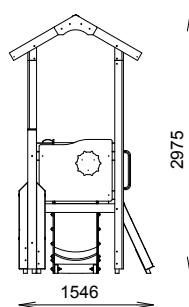

SPICA AVEC TOITURE

REF : 600 392-05

2-6
ans

Rondino®

DESRIPTIF

Longueur : 4810 mm

Largeur : 1546 mm

Hauteur : 2975 mm

Toboggan polyester 80

Fixation à sceller ou à spitter

Surface utile : 8310 x 4553 mm

Zone d'impact : 27,30 m²

H.C.L. : 1660 mm

Poids : 420 kg

Rondino®

rue de l'industrie
Z.I. du Champ de Mars
42600 SAVIGNEUX