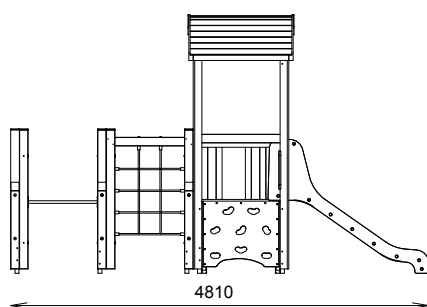

Toboggan polyester

Filet corde armée

Barre inox

INSTALLATION

Éléments livrés montés :

Garde-corps mixte

Garde-corps Sola

Mur d'escalade 80

Toboggan polyester 80

Fixation à sceller ou à spitter

Surface utile : 8310 x 4553 mm

Zone d'impact : 27,30 m²

H.C.L. : 1660 mm

Poids : 420 kg

Rondino®

rue de l'industrie
Z.I. du Champ de Mars
42600 SAVIGNEUX