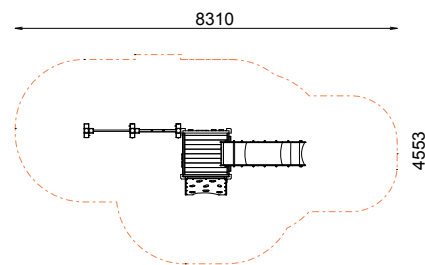

Toboggan polyester 80

Fixation à sceller ou à spitter

Surface utile : 8310 x 4553 mm

Zone d'impact : 27,30 m²

H.C.L. : 1660 mm

Poids : 420 kg

Rondino®

rue de l'industrie
Z.I. du Champ de Mars
42600 SAVIGNEUX