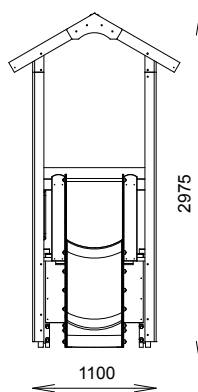

## DESSCRIPTIF

Longueur : 3277 mm

Largeur : 1100 mm

Hauteur : 2975 mm

Ensemble comprenant :

- 1 tour haute 80
- 1 toiture Classica
- 2 garde-corps mixtes
- 1 toboggan polyester 80
- 1 échelle 80

## INSTALLATION

Éléments livrés montés :

Toiture Classica

Garde-corps mixte

Toboggan polyester 80

Echelle 80

Fixation à sceller ou à spitter

Surface utile : 6777 x 4100 mm

Zone d'impact : 22,34 m<sup>2</sup>

H.C.L. : 1000 mm

Poids : 275 kg

**Rondino®**

rue de l'industrie  
Z.I. du Champ de Mars  
42600 SAVIGNEUX

☎ 04 77 96 29 81

✉ info@rondino.fr

www.rondino.fr