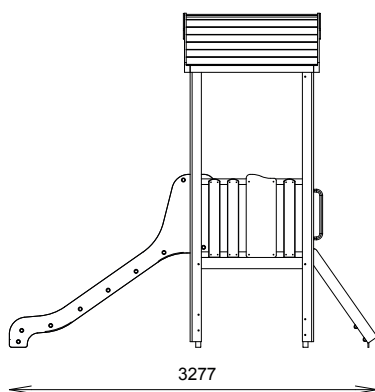

## DESSCRIPTIF

Longueur : 3277 mm

Largeur : 1100 mm

Hauteur : 2975 mm

Ensemble comprenant :

- 1 tour haute 80
- 1 toiture Classica
- 2 garde-corps mixtes
- 1 toboggan polyester 80
- 1 échelle 80

## INSTALLATION

Éléments livrés montés :

Toiture Classica

Garde-corps mixte

Toboggan polyester 80

Echelle 80

Fixation à sceller ou à spitter

Surface utile : 6777 x 4100 mm

Zone d'impact : 22,34 m<sup>2</sup>

H.C.L. : 1000 mm

Poids : 275 kg

**Rondino®**

rue de l'industrie  
Z.I. du Champ de Mars  
42600 SAVIGNEUX

☎ 04 77 96 29 81

✉ info@rondino.fr

www.rondino.fr