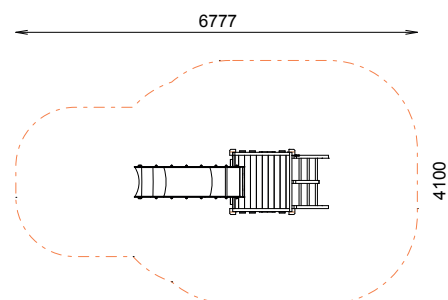

## DESSCRIPTIF

Longueur : 3277 mm

Largeur : 1100 mm

Hauteur : 2975 mm

Ensemble comprenant :

- 1 tour haute 80
- 1 toiture Classica
- 2 garde-corps mixtes
- 1 toboggan polyester 80
- 1 échelle 80

## INSTALLATION

Éléments livrés montés :

Toiture Classica

Garde-corps mixte

Toboggan polyester 80

Echelle 80

Fixation à sceller ou à spitter

Surface utile : 6777 x 4100 mm

Zone d'impact : 22,34 m<sup>2</sup>

H.C.L. : 1000 mm

Poids : 275 kg

**Rondino®**

rue de l'industrie  
Z.I. du Champ de Mars  
42600 SAVIGNEUX

☎ 04 77 96 29 81

✉ info@rondino.fr

www.rondino.fr