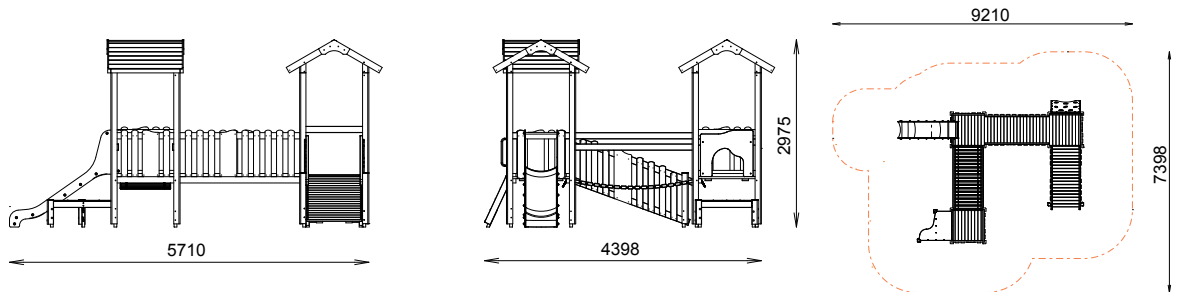

ARIELA

REF : 600 370

2-6
ans

Rondino®

DESSCRIPTIF

Longueur : 5710 mm
Largeur : 4398 mm
Hauteur : 2975 mm

Ensemble comprenant :

- 3 tours hautes 80
- 3 toitures Classica
- 4 garde-corps mixtes
- 1 mur d'escalade 80
- 1 toboggan polyester 80
- 1 pont sciage
- 1 pont suspendu
- 1 plan incliné 80 / au sol
- 1 tablette 40

MATÉRIAUX

Pin classe 4
Panneaux couleur HPL
Toboggan polyester
Barres inox

INSTALLATION

Eléments livrés montés :
Toiture Classica
Garde-corps mixte
Mur d'escalade 80
Toboggan polyester 80
Pont suspendu

Fixation à sceller ou à spitter
Surface utile : 9210 x 7398 mm
Zone d'impact : 54,43 m²
H.C.L. : 1000 mm
Poids : 983 kg