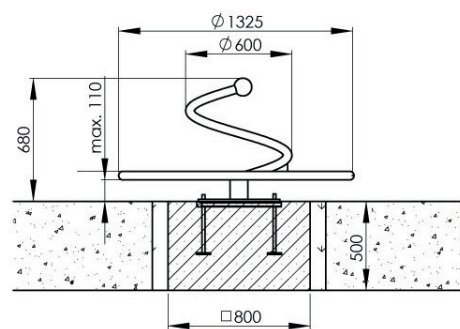

CURVUS

REF : 700 307

3-12
ans

Rondino®

DESRIPTIF

Diamètre : 1325 mm

Hauteur : 680 mm

MATÉRIAUX

Caoutchouc EPDM

Inox

INSTALLATION

Fixation sur tabouret d'ancrage

Surface utile : \varnothing 5350 mm

Z. I. : 22,50 m²

H.C.L. : 200 mm

Poids : 180 kg