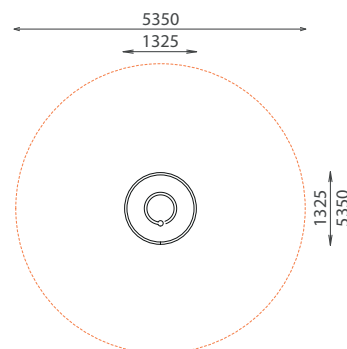

CURVUS

REF : 700 307

3-12
ans

Rondino®

DESRIPTIF

Diamètre : 1325 mm

Hauteur : 680 mm

MATÉRIAUX

Caoutchouc EPDM

Inox

INSTALLATION

Fixation sur tabouret d'ancrage

Surface utile : \varnothing 5350 mm

Z. I. : 22,50 m²

H.C.L. : 200 mm

Poids : 180 kg