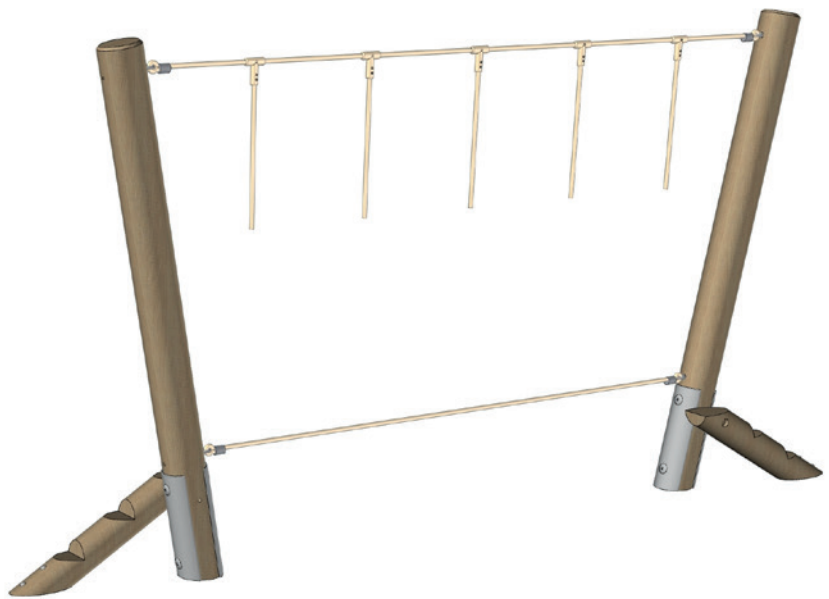

# CORDES VOLANTES

MAHOLI  
REF : 610 005

3-12  
ans

## DESRIPTIF

Dimensions équipement :  
Longueur : 3913 mm  
Largeur : 420 mm  
Hauteur : 1966 mm  
Surface utile : 6913 X 3420 mm  
Zone d'impact : 21,71 m<sup>2</sup>  
H.C.L. : 880 mm

## MATÉRIAUX

Pin classe 4  
Corde armée  
Visserie Inox  
Platines galvanisées à chaud