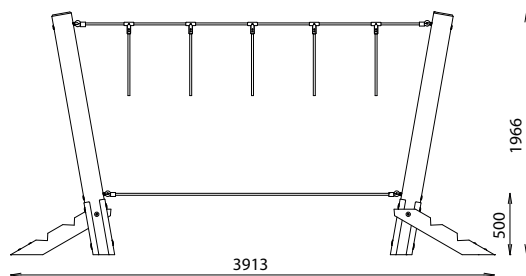

Rondino®

Rondino®

rue de l'industrie
Z.I. du Champ de Mars
42600 SAVIGNEUX

☎ 04 77 96 29 81

✉ info@rondino.fr

www.rondino.fr