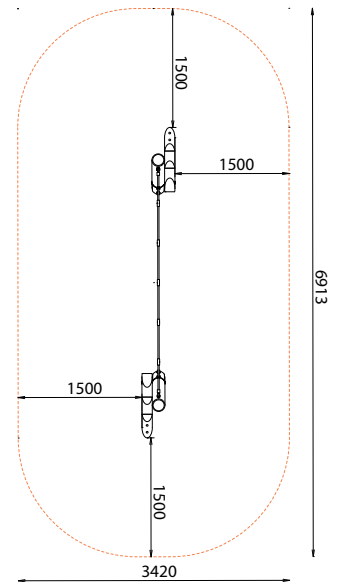

Rondino®

Rondino®

rue de l'industrie
Z.I. du Champ de Mars
42600 SAVIGNEUX

☎ 04 77 96 29 81

✉ info@rondino.fr

www.rondino.fr