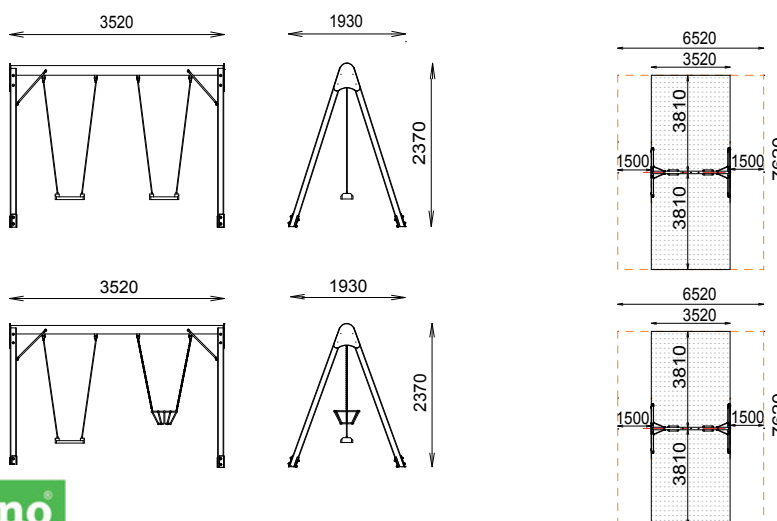

PORTIQUE AERA

Rondino®

MATÉRIAUX

Pin classe 4
Assises caoutchouc moulé
Chaînes acier galvanisé
Flasques HPL
Siège bébé cable Hercule Ø 16
avec chaînes de réglage et manille inox

INSTALLATION

Eléments livrés en kit
Fixation par pieds à spitter

Référence	Particularité	Surface utile	Zone d'impact	H.C.L	Poids	Âge
602 112	2 balançoires	7620 x 6520 mm	26,82 m ² *	1300 mm	160 kg	3 - 6 ans
602 112-03	1 balançoire 1 siège bébé	7620 x 6520 mm	26,82 m ² *	1300 mm	160 kg	2 - 6 ans

* sol fluant, si sol synthétique Z.I. 23,65 m² - SU 7720 X 6520 mm

Rondino®

rue de l'industrie
Z.I. du Champ de Mars
42600 SAVIGNEUX
☎ 04 77 96 29 81
✉ info@rondino.fr

www.rondino.fr