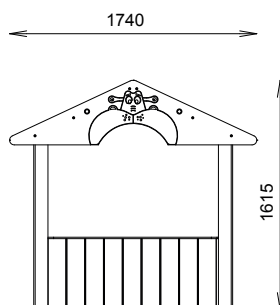

CABANE HIPPO

REF : 600 154

2-6
ans

Rondino®

DESRIPTIF

Longueur : 1740 mm
Largeur : 1620 mm
Hauteur : 1615 mm

Y compris :

- Banquette
- Panneau ludique

MATÉRIAUX

Pin classe 4
Panneaux couleur HPL

INSTALLATION

Ensemble livré monté
Fixation par pattes de scellement
Surface utile : 4450 x 4450 mm
Zone d'impact : 17,87 m²
H.C.L. : 510 mm
Poids : 180 kg

Rondino®