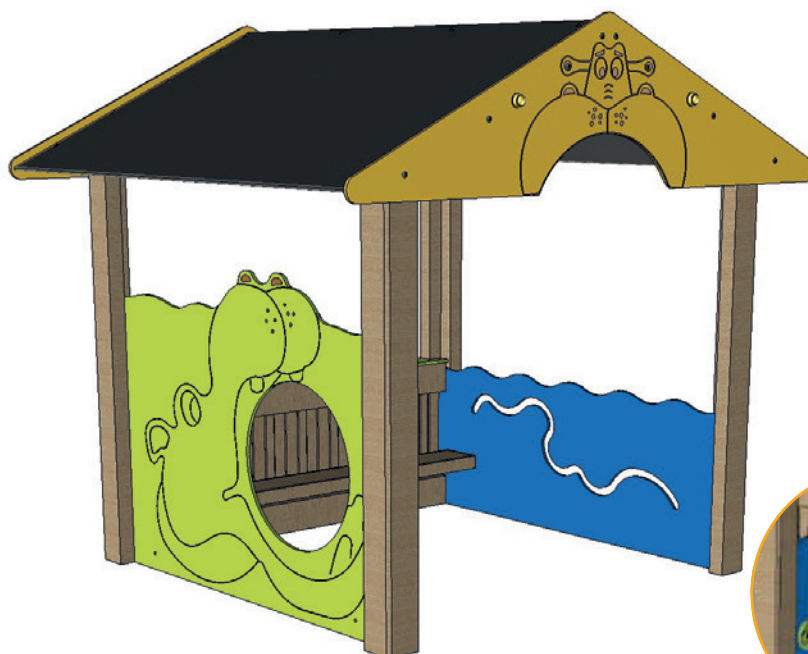

CABANE HIPPO

REF : 600 154

2-6
ans

Rondino®

DESRIPTIF

Longueur : 1740 mm
Largeur : 1620 mm
Hauteur : 1615 mm

Y compris :

- Banquette
- Panneau ludique

MATÉRIAUX

Pin classe 4
Panneaux couleur HPL

INSTALLATION

Ensemble livré monté
Fixation par pattes de scellement
Surface utile : 4450 x 4450 mm
Zone d'impact : 17,87 m²
H.C.L. : 510 mm
Poids : 180 kg

Rondino®