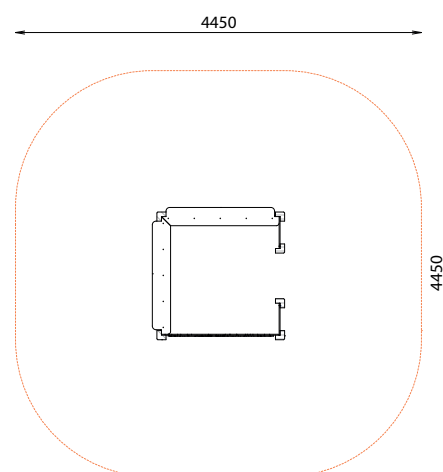

CABANE HIPPO

REF : 600 154

2-6
ans

Rondino®

DESRIPTIF

Longueur : 1740 mm
Largeur : 1620 mm
Hauteur : 1615 mm

Y compris :

- Banquette
- Panneau ludique

MATÉRIAUX

Pin classe 4
Panneaux couleur HPL

INSTALLATION

Ensemble livré monté
Fixation par pattes de scellement
Surface utile : 4450 x 4450 mm
Zone d'impact : 17,87 m²
H.C.L. : 510 mm
Poids : 180 kg

Rondino®