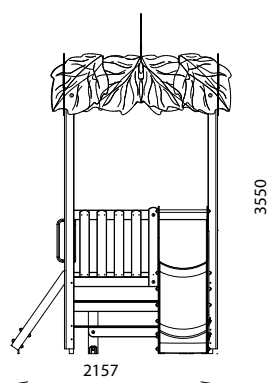

TOUR GIRAFE

REF : 600 135

2-6
ans

Rondino®

DESRIPTIF

Longueur : 4125 mm
Largeur : 2157 mm
Hauteur : 3550 mm

Ensemble comprenant :

- 1 tour 80
- 1 toiture feuille girafe
- 1 garde-corps toboggan
- 1 mur d'escalade double 80
- 1 mur d'escalade girafe
- 1 toboggan HPL 80
- 1 tablette d'escalade

MATÉRIAUX

Pin classe 4
Panneaux couleur HPL
Toboggan polyester/HPL
Barres inox

INSTALLATION

Éléments livrés montés :
Garde-corps
Mur d'escalade double 80
Mur d'escalade girafe
Toboggan HPL 80

Fixation par pieds à spitter
Surface utile : 7625 x 5157 mm
Zone d'impact : 31,58 m²
H.C.L. : 1000 mm
Poids : 380 kg