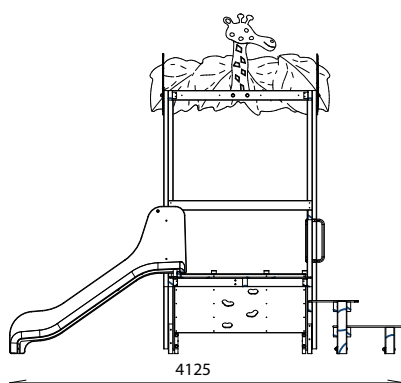

TOUR GIRAFE

REF : 600 135

2-6
ans

Rondino®

DESRIPTIF

Longueur : 4125 mm
Largeur : 2157 mm
Hauteur : 3550 mm

Ensemble comprenant :

- 1 tour 80
- 1 toiture feuille girafe
- 1 garde-corps toboggan
- 1 mur d'escalade double 80
- 1 mur d'escalade girafe
- 1 toboggan HPL 80
- 1 tablette d'escalade

MATÉRIAUX

Pin classe 4
Panneaux couleur HPL
Toboggan polyester/HPL
Barres inox

INSTALLATION

Éléments livrés montés :
Garde-corps
Mur d'escalade double 80
Mur d'escalade girafe
Toboggan HPL 80

Fixation par pieds à spitter
Surface utile : 7625 x 5157 mm
Zone d'impact : 31,58 m²
H.C.L. : 1000 mm
Poids : 380 kg