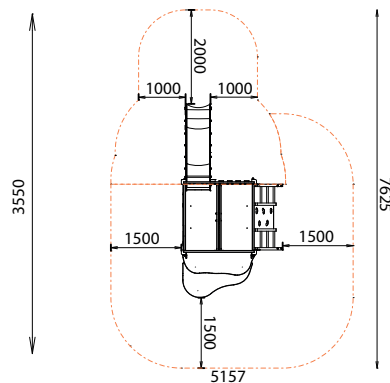

TOUR GIRAFE

REF : 600 135

2-6
ans

Rondino®

DESRIPTIF

Longueur : 4125 mm
Largeur : 2157 mm
Hauteur : 3550 mm

Ensemble comprenant :

- 1 tour 80
- 1 toiture feuille girafe
- 1 garde-corps toboggan
- 1 mur d'escalade double 80
- 1 mur d'escalade girafe
- 1 toboggan HPL 80
- 1 tablette d'escalade

MATÉRIAUX

Pin classe 4
Panneaux couleur HPL
Toboggan polyester/HPL
Barres inox

INSTALLATION

Éléments livrés montés :
Garde-corps
Mur d'escalade double 80
Mur d'escalade girafe
Toboggan HPL 80

Fixation par pieds à spitter
Surface utile : 7625 x 5157 mm
Zone d'impact : 31,58 m²
H.C.L. : 1000 mm
Poids : 380 kg