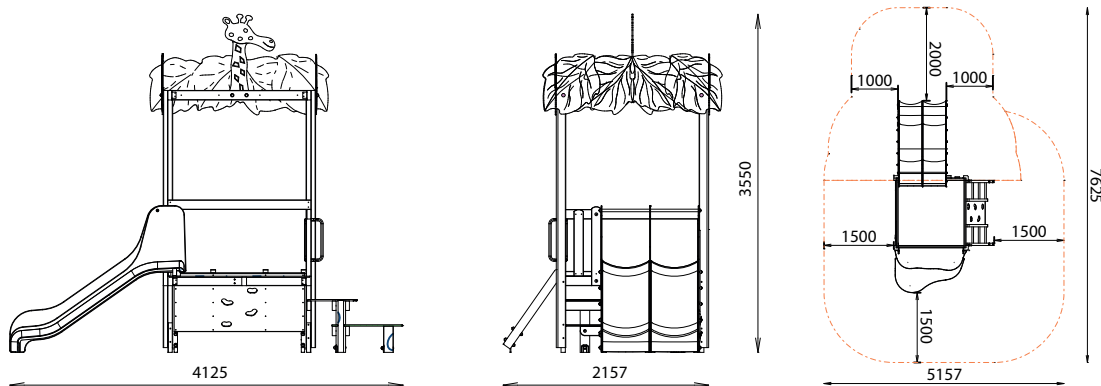

TOUR GIRAFE DOUBLE GLISSADE

REF : 600 135-02

2-6
ans

Rondino®

DESSCRIPTIF

Longueur : 4125 mm
Largeur : 2157 mm
Hauteur : 3550 mm

Ensemble comprenant :

- 1 tour 80
- 1 toiture feuille girafe
- 2 garde-corps toboggan
- 1 mur d'escalade double 80.
- 1 mur d'escalade girafe
- 1 toboggan double glissade 80
- 1 tablette d'escalade
- 2 planchers HPL antidérapant

MATÉRIAUX

Pin classe 4
Panneaux couleur HPL
Toboggan polyester/HPL
Barres inox
Tablettes HPL antidérapant

INSTALLATION

Éléments livrés montés :
Garde-corps
Mur d'escalade double 80
Mur d'escalade girafe
Toboggan double glissade 80

Fixation par pieds à spitter
Surface utile : 7625 x 5157 mm
Zone d'impact : 32,73 m²
H.C.L. : 1000 mm
Poids : 450 kg

Rondino®

rue de l'industrie
Z.I. du Champ de Mars
42600 SAVIGNEUX

☎ 04 77 96 29 81

✉ info@rondino.fr