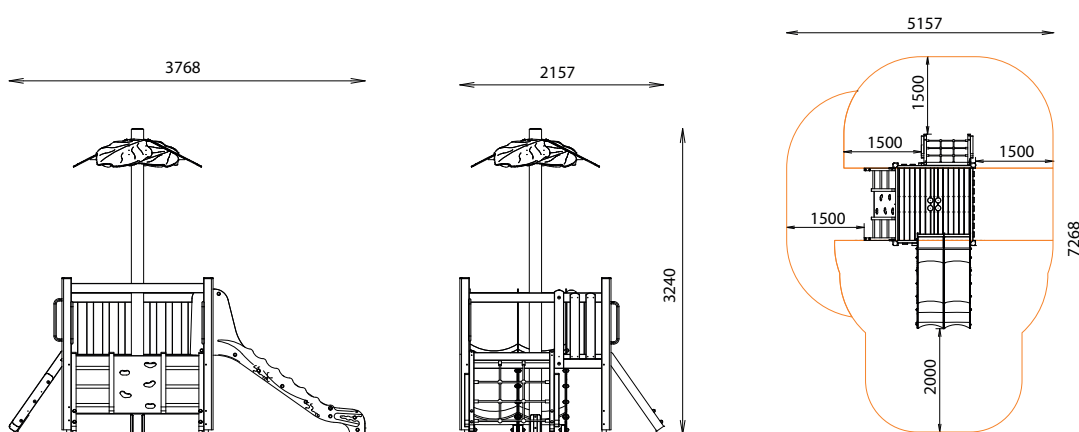

HUTTE BAOBAB DOUBLE GLISSADE

REF : 600 134-01

2-6
ans

Rondino®

Photo non contractuelle

DESRIPTIF

Longueur : 3768 mm
Largeur : 2157 mm
Hauteur : 3240 mm

Ensemble comprenant :

- 1 tour 80
- 1 toiture feuille Baobab
- 1 garde-corps filet à grimper
- 1 garde-corps toboggan
- 1 mur d'escalade double 80
- 1 filet à grimper 80
- 1 toboggan double glissade 80

MATÉRIAUX

Pin classe 4
Panneaux couleur HPL
Toboggan polyester/HPL
Barres inox

INSTALLATION

Eléments livrés montés :
Garde-corps bois, plancher
Mur d'escalade double 80
Filet à grimper 80
Toboggan double glissade 80

Fixation par pieds à spitter
Surface utile : 7268 x 5157 mm
Zone d'impact : 29,67 m²
H.C.L : 1000 mm
Poids : 420 kg