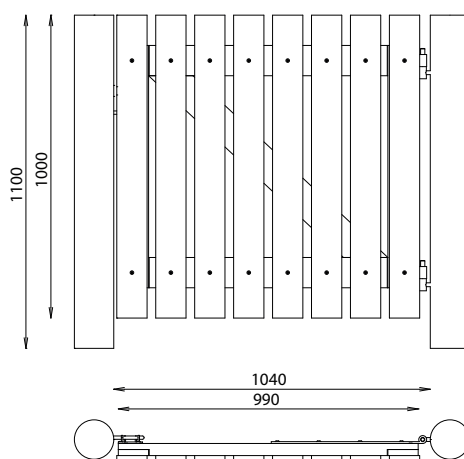

## MATÉRIAUX

Pin classe 4

## INSTALLATION

Portillon livré monté  
Poteau en option

Référence	Longueur	Largeur du portillon	Largeur planche	Hauteur	Ouverture portillon	Verrou	Poids
638 233	1040 mm	990 mm	100 mm	1000 mm	Droite	Box	30 Kg
638 231	1040 mm	990 mm	100 mm	1000 mm	Gauche	Box	30 Kg

Option poteau 638234 - 140x140mm - hauteur 1,80M

Option serrure 638 725 Droit ou 638 725 Gauche