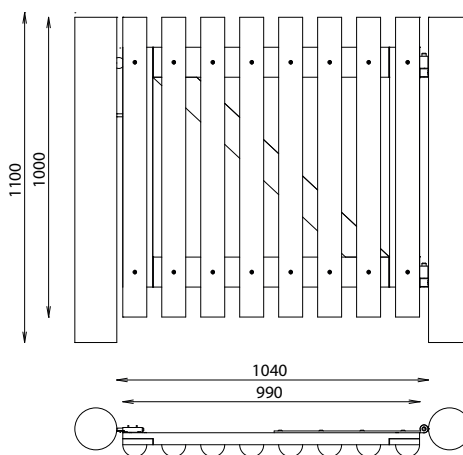

## MATÉRIAUX

Pin classe 4

## INSTALLATION

Portillon livré monté  
Poteau en option

Référence	Longueur	Largeur du portillon	Diamètre 1/2 rondin	Hauteur	Ouverture portillon	Verrou	Poids
638 232	1040 mm	990 mm	Ø80 mm	1000 mm	Droite	Box	30 Kg
638 230	1040 mm	990 mm	Ø80 mm	1000 mm	Gauche	Box	30 Kg

Option poteau 638 235 - longueur 1800mm - diamètre 1/2 rondin Ø140mm - hauteur 1100mm  
Option serrure 638 725 Droit ou 638 725 Gauche