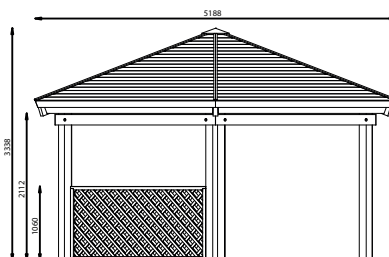

KIOSQUE HEXAGONAL

®
Rondino

MATÉRIAUX

Pin classe 4

INSTALLATION

Fixation par scellement des appuis bois

Référence	Longeur	Largeur	Hauteur	Poids	Option Plancher	Particularité
650 004	4323 mm	3744 mm	2377 mm	850 Kg	650 005	-
650 004-02	4323 mm	3744 mm	23377 mm	850 Kg	650 005	sur platines
650 006	5991 mm	5188 mm	2112 mm	1300 Kg	650 007	-
650 006-05	5991 mm	5188 mm	2112 mm	1300 Kg	650 007	sur platines

Ø 4M

Ø 6M

Rondino®

rue de l'industrie - BP 195
42604 MONTBRISON cedex

☎ 04 77 96 29 81

✉ info@rondino.fr

www.rondino.fr