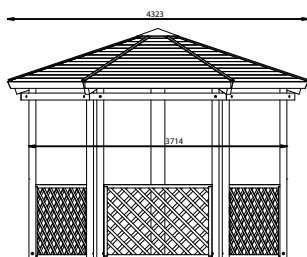

KIOSQUE HEXAGONAL

®
Rondino

MATÉRIAUX

Pin classe 4

INSTALLATION

Fixation par scellement des appuis bois

Référence	Longeur	Largeur	Hauteur	Poids	Option Plancher	Particularité
650 004	4323 mm	3744 mm	2377 mm	850 Kg	650 005	-
650 004-02	4323 mm	3744 mm	23377 mm	850 Kg	650 005	sur platines
650 006	5991 mm	5188 mm	2112 mm	1300 Kg	650 007	-
650 006-05	5991 mm	5188 mm	2112 mm	1300 Kg	650 007	sur platines

Ø 4M

Ø 6M

Rondino®

rue de l'industrie - BP 195
42604 MONTBRISON cedex

☎ 04 77 96 29 81

✉ info@rondino.fr

www.rondino.fr