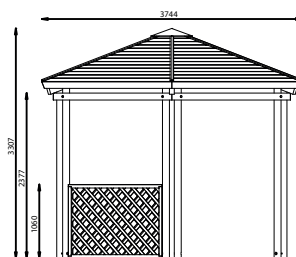

KIOSQUE HEXAGONAL

®
Rondino

MATÉRIAUX

Pin classe 4

INSTALLATION

Fixation par scellement des appuis bois

Référence	Longeur	Largeur	Hauteur	Poids	Option Plancher	Particularité
650 004	4323 mm	3744 mm	2377 mm	850 Kg	650 005	-
650 004-02	4323 mm	3744 mm	23377 mm	850 Kg	650 005	sur platines
650 006	5991 mm	5188 mm	2112 mm	1300 Kg	650 007	-
650 006-05	5991 mm	5188 mm	2112 mm	1300 Kg	650 007	sur platines

Ø 4M

Ø 6M

Rondino®

rue de l'industrie - BP 195
42604 MONTBRISON cedex

☎ 04 77 96 29 81

✉ info@rondino.fr

www.rondino.fr