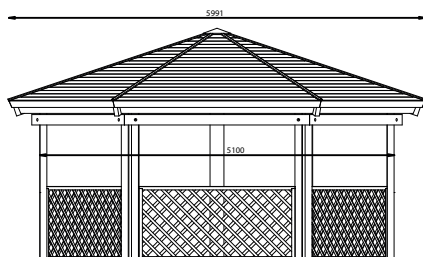

KIOSQUE HEXAGONAL

®
Rondino

MATÉRIAUX

Pin classe 4

INSTALLATION

Fixation par scellement des appuis bois

Référence	Longeur	Largeur	Hauteur	Poids	Option Plancher	Particularité
650 004	4323 mm	3744 mm	2377 mm	850 Kg	650 005	-
650 004-02	4323 mm	3744 mm	23377 mm	850 Kg	650 005	sur platines
650 006	5991 mm	5188 mm	2112 mm	1300 Kg	650 007	-
650 006-05	5991 mm	5188 mm	2112 mm	1300 Kg	650 007	sur platines

Ø 4M

Ø 6M

Rondino®

rue de l'industrie - BP 195
42604 MONTBRISON cedex

☎ 04 77 96 29 81

✉ info@rondino.fr

www.rondino.fr