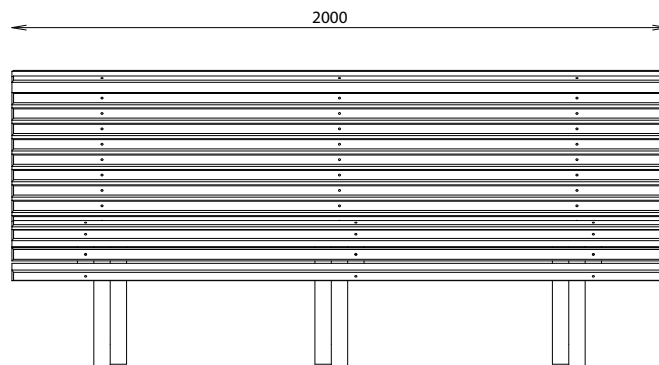

BANC CITADIN

REF : 627 017

DIMENSIONS

Longueur : 2000 mm
Largeur : 780 mm
Hauteur : 900 mm
Hauteur assise : 450 mm

MATÉRIAUX

Pin classe 4

INSTALLATION

Livré monté
Fixation par scellement des appuis bois
Poids : 95 kg