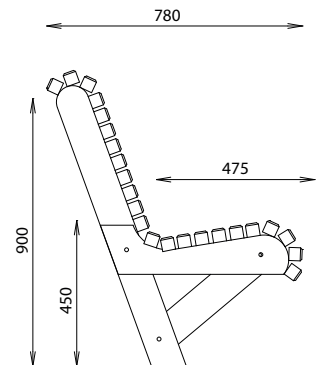

BANC CITADIN

REF : 627 017

DIMENSIONS

Longueur : 2000 mm
Largeur : 780 mm
Hauteur : 900 mm
Hauteur assise : 450 mm

MATÉRIAUX

Pin classe 4

INSTALLATION

Livré monté
Fixation par scellement des appuis bois
Poids : 95 kg